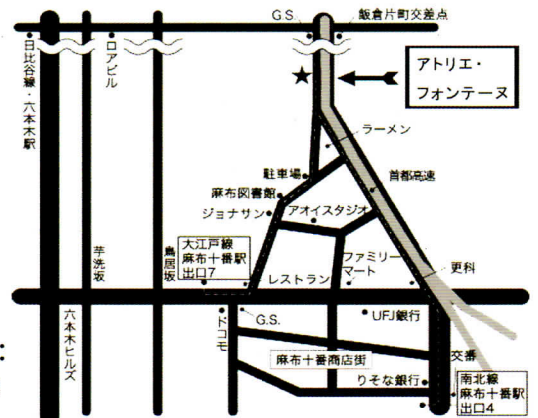

CAST

椎部真耶	桜木梨奈	小林菜々	小室慧太郎	工藤竜太	児玉華奈	果那	神崎真司	枝窪純子	岡田亜紀	梅津翔	海口ゆみ	上野瑛美	稲月祥	伊藤貴宣	伊佐治悠友
渡部祥子	吉野結衣	吉田奈央	吉田那留美	宮下奏	Yuusei	広田礼美	伴野仁美	土田有希	伴野仁美	谷口陽子	辰巳雅子	滝口将	Syuhō	島川直子	芝野早樹

STAFF

照明:マーキュリーco.,Ltd 舞台美術:オフィスAWC 制作:別世界カンパニー総合事務所
制作総指揮(顧問):中山富士彦 協賛:LOTTE 協力:アーバンズエンターテイメント、
ファイブスターエージェンシー、S.C.R、キャスティングオフィスAWC、
Euphonic Place Studio、G-Friends、チラシ制作:島川直子

公演日時:2011年8月17日(水)~8月20日(土)

	12:00	14:00	15:30	19:00
17日(水)				
18日(木)				
19日(金)				
20日(土)				

◆チケット料金:4000円

◆チケット予約方法

下記のアドレスに、
【希望日時・枚数・氏名・
電話番号・メールアドレス】
をお伝えください。

チケット予約専用メールアドレス:
bessekai_ticket@yahoo.co.jp

(開場は開演の30分前です。)

:スカイプロ :マリンプロ :サファイアプロ

お問い合わせ:別世界カンパニー総合事務所/CASTING OFFICE AWC
TEL:03(5348)3848 MAIL:bessekai_mail@yahoo.co.jp
別世界カンパニー公式サイト:http://www.bessekai.com/

劇場:アトリエフロンテース
〒106-0032 港区六本木5-13-13
都営大江戸線麻布十番駅 7番出口 徒歩5分
東京メトロ 南北線麻布十番駅 徒歩7分
東京メトロ 日比谷線六本木駅 徒歩12分
(駐車場の設備がございませんので、公共の交通機関をご利用下さい)