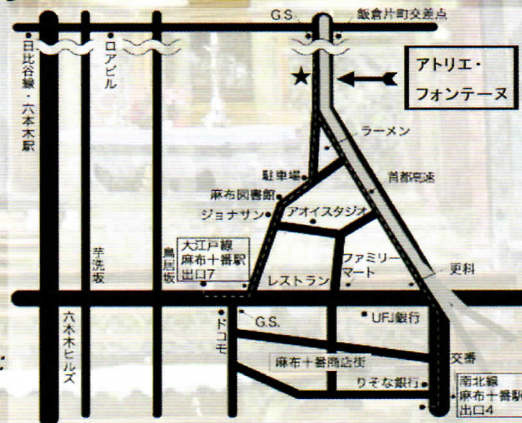

CAST

市川友敬
伊藤悠友
稲月祥
今西あづさ
大沼絵里
岡田亜紀
垣原理沙
上村圭

中村奈生実 林昭宏 広田礼美 星友加里 宮本万里恵
西盛竜也 早速善大 深谷禰宜 松元理恵 みゆか
蜂谷佳純 伴野仁美 藤木志開 宮下奏 森咲玲
服部美穂 平田勝哉 糸留川翔子 宮本くるみ 森累珠

神崎真司
木村あずさ
工藤竜太
櫻井ゆきこ
桜木梨奈
桜田紀文
島川直子
清水聖珠
滝口将
田崎琉莉
辰巳雅子
谷口陽子
手嶋啓子

STAFF

照明:マーキュリーco.,Ltd 舞台美術:オフィスAWC 制作:別世界カンパニー総合事務所
制作総指揮(顧問):中山富士彦 協賛:LOTTE 協力:アーバンスエンターテイメント、
ファイブスターエージェンシー、キャスティングオフィスAWC、Euphonic Place Studio、
G-Friends、チラシ制作:島川直子

公演日時:2011年12月7日(水)~12月11日(日)

	7日 (水)	8日 (木)	9日 (金)	10日 (土)	11日 (日)
12:30					🌸
13:30				🌸	
14:00	🌸	🌸			
18:30			🌸	🌸	
19:00	🌸	🌸	🌸		

◆チケット料金:4000円

◆チケット予約方法

下記のアドレスに、
【希望日時・枚数・氏名・
電話番号・メールアドレス】
をお伝えください。

チケット予約専用メールアドレス:
bessekai_ticket@yahoo.co.jp

(開場は開演の30分前です。)

🌸:サルビアプロ 🌸:アザレアプロ

お問い合わせ:別世界カンパニー総合事務所/CASTING OFFICE AWC
TEL:03(5348)3848 MAIL:bessekai_mail@yahoo.co.jp
別世界カンパニー公式サイト:http://www.bessekai.com/

劇場:アトリエフォンテーヌ
〒106-0032 港区六本木5-13-13
都営大江戸線麻布十番駅 7番出口 徒歩5分
東京メトロ 南北線麻布十番駅 徒歩7分
東京メトロ 日比谷線六本木駅 徒歩12分
(駐車場の設備がございませんので、公共の交通機関をご利用ください)