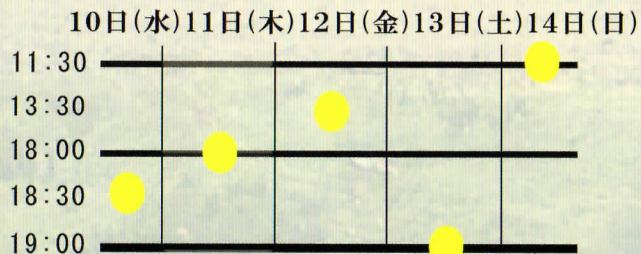

吉田奈央 吉田幸矢 吉田悟郎 芳尾孝子 山田純則 柳田幸則 宮下奏香 三澤絢香 日比野友樹 林昭宏 八田浩祿 長岡善哉 長井茉由 土田有希 谷口春香 辰巳雅子 武井希未 清沼硝子 菅沼硝子 齊藤皓允 久保田真由美 工藤竜太 木村奈央 金谷真希 果那 春日康博 海保良太 小川曜子 大桃千佳子 大平太士 上野瑛美 岩田有以 伊東大輔 渥美達也

● チケット料金：4000円

● お問い合わせ・チケット予約=別世界カンパニー総合事務所
 電話・FAX=03(5348)3848
 MAIL:bessekai_mail@yahoo.co.jp
 別世界カンパニー公式サイト=http://www.bessekai.com/

★【希望日時・枚数・氏名・電話番号・メールアドレス】をお伝え下さい
 支払い方法やチケットの送付・受付でのご用意など、ご連絡いたします。

公演日程：

2月10日(水)～14日(日)

【全5回】

※開場は開演の30分前です。

築地本願寺
 ブディストホール
 〒104-0045
 東京都中央区築地3-15-1
 《交通》
 東京メトロ日比谷線
 築地駅下車徒歩1分
 東京メトロ有楽町線
 新富町駅徒歩5分
 都営浅草線
 東銀座駅徒歩5分
 都営大江戸線
 築地市場駅徒歩10分