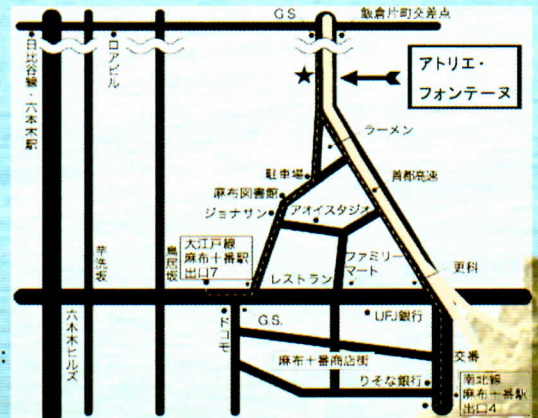

世に生を得るは事を成すにあり

大原望
岡田亜紀
岡田茉央
垣原理沙
川井裕介
川上弘明
川村知也
神崎真司
木村ゆめこ

青木舞子
秋元美優果
新木ジン
市川友哉
伊藤貴宜
稲月祥
岩井はるみ
海口ゆみ
枝窪純子

鋤柄聖一
滝口将
辰巳雅子
田仲祐子
谷口陽子
知幸
中久木亮
西川智里
菲塚俊哉

珪太
牛頭奈緒美
小林菜々
桜木梨奈
咲倉林見豊
篠原伸太郎
島川直子
霜月やえ
杉浦雄大

みながわあい
壬生翼
宮下奏
宮本くるみ
望月知佳
Y u s e i
吉野結衣
米村純太

野口聖員
伴野仁美
広田礼美
広野洗輝
福吉寿雄
藤原新之介
布留川翔子
古屋貴義

STAFF

照明:マーキュリーco.,Ltd 舞台美術:オフィスAWC 制作:別世界カンパニー総合事務所
制作総指揮(顧問):中山富士彦 協賛:LOTTE 協力:アーバンズエンターテイメント、
ファイブスターエージェンシー、キャスティングオフィスAWC、Euphonic Place Studio、
G-Friends、チラシ制作:島川直子

公演日時:2011年10月12日(水)~10月16日(日)

	12:00	14:00	15:30	19:00
12日(水)		🎭		🎭
13日(木)		🎭		🎭
14日(金)		🎭		🎭
15日(土)	🎭		🎭	🎭
16日(日)	🎭		🎭	

◆チケット料金:4000円

◆チケット予約方法

下記のアドレスに、
[希望日時・枚数・氏名・
電話番号・メールアドレス]
をお伝えください。

チケット予約専用メールアドレス:
bessekal_ticket@yahoo.co.jp

(開場は開演の30分前です。)

お問い合わせ:別世界カンパニー総合事務所/CASTING OFFICE AWC
TEL:03(5348)3848 MAIL:bessekal_mail@yahoo.co.jp
別世界カンパニー公式サイト:http://www.bessekal.com/

劇場:アトリエフォンテーヌ
〒106-0032 港区六本木5-13-13
都営大江戸線 麻布十番駅 7番出口 徒歩5分
東京メトロ 南北線 麻布十番駅 徒歩7分
東京メトロ 有楽町線 六本木駅 徒歩12分
(駐車場の設備がありませんので、公共の交通機関をご利用下さい)