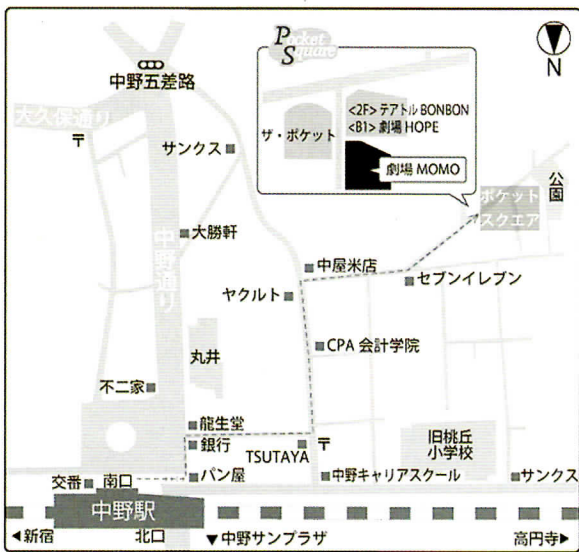

真・坂本龍馬伝

公演日時：2012年1月11日(水)～1月15日(日)

◆チケット料金：4000円

◆チケット予約方法

下記のアドレスに、

【希望日時・枚数・氏名・
電話番号・メールアドレス】

をお伝えください。

チケット予約専用メールアドレス：
bessekai_ticket@yahoo.co.jp

	11日 (水)	12日 (木)	13日 (金)	14日 (土)	15日 (日)
13:30				🌸	🌸
14:00		🌸	🌸		
18:30				🌸	
19:00	🌸	🌸	🌸		

(開場は開演の30分前です。)

劇場：劇場MOMO

ポケットスクエア事務所(11:00～22:00)

〒164-0001 東京都中野区中野3-22-8

TEL: 03-3381-8422

E-Mail: info@pocketsquare.jp

JR中央・総武線／東京メトロ東西線

中野南口 徒歩5分

※駐車設備はありません。

車、バイクでのご来場はご遠慮下さい。

STAFF

照明：マーキュリーco., Ltd 音響：皇たつみ 舞台美術：オフィスAWC

制作：別世界カンパニー総合事務所

制作総指揮(顧問)：中山富士彦 協賛：LOTTE